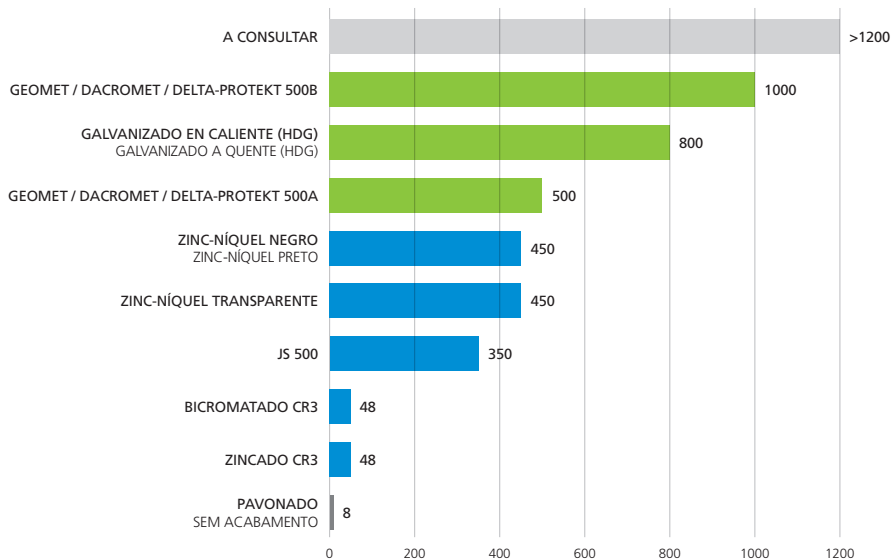

CLASIFICACIÓN DE RECUBRIMIENTOS SEGÚN HORAS DE CÁMARA DE NIEBLA SALINA (CNS)

CLASSIFICAÇÃO DE RECOBRIMENTOS SEGUNDO HORAS DE CÂMARA DE NÉVOA SALINA (CNS)

RECOBRIMIENTOS POR INMERSIÓN
RECOBRIMENTOS POR INMERSÃO

RECOBRIMIENTOS ELECTROLÍTICOS
RECOBRIMENTOS ELECTROLÍTICOS