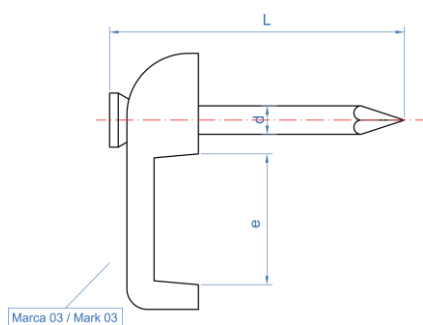

Instalación mediante golpeo.

Empleo: fijación de cables eléctricos, tubos de plástico y canalizaciones ligeras.

MATERIAL BASE

EJEMPLOS DE APLICACIÓN

1. GAMA

ITEM	CÓDIGO	VALIDO PARA	FOTO	MATERIAL
1	GRBL (PARALELO)	CABLE PARALELO (4 x 2 mm)		POLIETILENO Y ACERO CINCADO
2	GRBL (PLANO)	CABLE PLANO (6 x 2 a 10 x 3,5 mm)		
3	GRBL (REDONDO)	CABLE REDONDO (Ø4 a Ø14 mm)		
4	GRNE (REDONDO)	CABLE REDONDO (Ø6 a Ø12 mm)		
5	GRNATTV (REDONDO)	CABLE TV		

2. DATOS DE INSTALACIÓN

2.1 GRBL (Paralelo)

Grapa blanca para cable paralelo

Datos de Instalación

CODIGO		GRBL001	GRBL002
Medida de Cable	[mm]	PLANO 4 x 2	PARALELO
<p>GRBL001</p>		<p>GRBL002</p>	

2.2 GRBL (Plano) Grapa blanca para cable plano

Datos de Instalación

CODIGO		GRBL003	GRBL010	GRBL020	GRBL030
Tipo de Cable		PLANO			
Medida de Cable	[mm]	6 x 2	6,5 x 3	7,5 x 3	10 x 3,5
L	[mm]	16	22,5	19	22
d	[mm]	1,6	2	2	2
e	[mm]	5,9	6	7	9,75

GRBL003

GRBL010/20/30

2.3 GRBL (Redondo) Grapa blanca para cable redondo

Datos de Instalación

CODIGO		GRBL040	GRBL050	GRBL060	GRBL070	GRBL080	GRBL090	GRBL100	GRBL120	GRBL140
Tipo de Cable		REDONDO								
Medida de Cable	[mm]	Ø4	Ø5	Ø6	Ø7	Ø8	Ø9	Ø10	Ø12	Ø14
L	[mm]	19	22	22	25	25	25	30	34	34
d	[mm]	2	2	2	2	2	2	2	2	2
e	[mm]	4	5	6	7	8	9	10	12	14