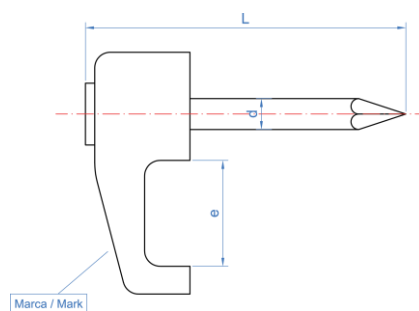

Instalación mediante golpeo.

Empleo: fijación de cables eléctricos, tubos de plástico y canalizaciones ligeras.

MATERIAL BASE

EJEMPLOS DE APLICACIÓN

1. GAMA

ITEM	CÓDIGO	VALIDO PARA	FOTO	MATERIAL
1	GRBL (PARALELO)	CABLE PARALELO (4 x 2 mm)		POLIETILENO Y ACERO CINCADO
2	GRBL (PLANO)	CABLE PLANO (6 x 2 a 10 x 3,5 mm)		
3	GRBL (REDONDO)	CABLE REDONDO (Ø4 a Ø14 mm)		
4	GRNE (REDONDO)	CABLE REDONDO (Ø6 a Ø12 mm)		
5	GRNATTV (REDONDO)	CABLE TV		

2. DATOS DE INSTALACIÓN

2.1 GRBL (Paralelo)

Grapa blanca para cable paralelo

Datos de Instalación

CODIGO		GRBL001	GRBL002
Medida de Cable	[mm]	PLANO 4 x 2	PARALELO
<p>GRBL001</p>		<p>GRBL002</p>	

2.2 GRBL (Plano) Grapa blanca para cable plano

Datos de Instalación

CODIGO		GRBL003	GRBL010	GRBL020	GRBL030
Tipo de Cable		PLANO			
Medida de Cable	[mm]	6 x 2	6,5 x 3	7,5 x 3	10 x 3,5
L	[mm]	16	22,5	19	22
d	[mm]	1,6	2	2	2
e	[mm]	5,9	6	7	9,75

GRBL003

GRBL010/20/30

2.3 GRBL (Redondo) Grapa blanca para cable redondo

Datos de Instalación

CODIGO		GRBL040	GRBL050	GRBL060	GRBL070	GRBL080	GRBL090	GRBL100	GRBL120	GRBL140
Tipo de Cable		REDONDO								
Medida de Cable	[mm]	Ø4	Ø5	Ø6	Ø7	Ø8	Ø9	Ø10	Ø12	Ø14
L	[mm]	19	22	22	25	25	25	30	34	34
d	[mm]	2	2	2	2	2	2	2	2	2
e	[mm]	4	5	6	7	8	9	10	12	14