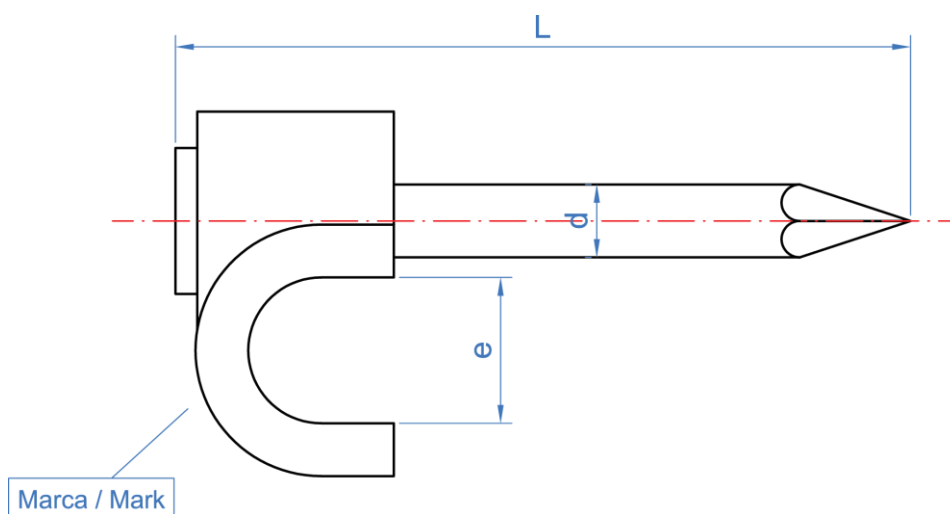

2. DATOS DE INSTALACIÓN

2.1 GRBL (Paralelo)

Grapa blanca para cable paralelo

Datos de Instalación

CODIGO		GRBL001	GRBL002
Medida de Cable	[mm]	PLANO 4 x 2	PARALELO
<p>GRBL001</p>		<p>GRBL002</p>	

2.2 GRBL (Plano) Grapa blanca para cable plano

Datos de Instalación

CODIGO		GRBL003	GRBL010	GRBL020	GRBL030
Tipo de Cable		PLANO			
Medida de Cable	[mm]	6 x 2	6,5 x 3	7,5 x 3	10 x 3,5
L	[mm]	16	22,5	19	22
d	[mm]	1,6	2	2	2
e	[mm]	5,9	6	7	9,75

GRBL003

GRBL010/20/30

2.3 GRBL (Redondo) Grapa blanca para cable redondo

Datos de Instalación

CODIGO		GRBL040	GRBL050	GRBL060	GRBL070	GRBL080	GRBL090	GRBL100	GRBL120	GRBL140
Tipo de Cable		REDONDO								
Medida de Cable	[mm]	Ø4	Ø5	Ø6	Ø7	Ø8	Ø9	Ø10	Ø12	Ø14
L	[mm]	19	22	22	25	25	25	30	34	34
d	[mm]	2	2	2	2	2	2	2	2	2
e	[mm]	4	5	6	7	8	9	10	12	14

2.4 GRNE (Redondo) Grapa negra para cable redondo

Datos de Instalación

CODIGO		GRNE060	GRNE070	GRNE080	GRNE090	GRNE100	GRNE120
Tipo de Cable		REDONDO					
Medida de Cable	[mm]	Ø6	Ø7	Ø8	Ø9	Ø10	Ø12
L	[mm]	22	25	25	25	30	34
d	[mm]	2	2	2	2	2	2
e	[mm]	6	7	8	9	10	12